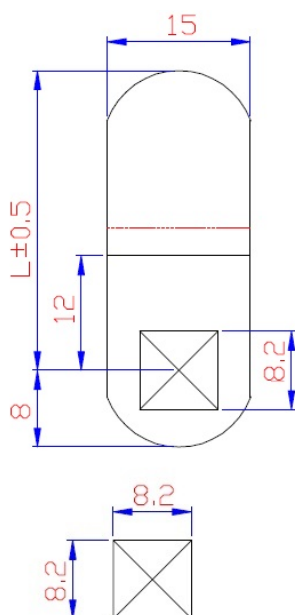

# PRODUCT SHEET

**Description:**

Cam No. A63 F/1900 & 5250 Series, Cranked 6mm, C/E 35mm

**Item number:**

14.04.763-0

Units	Box	Carton	HS Code	Barcode
Pcs.	1	100	8301600090	
				5704866454537

CODE	L	H
A61	25	6
A62	30	6
A63	35	6
A64	40	6
A65	45	6
A66	50	6